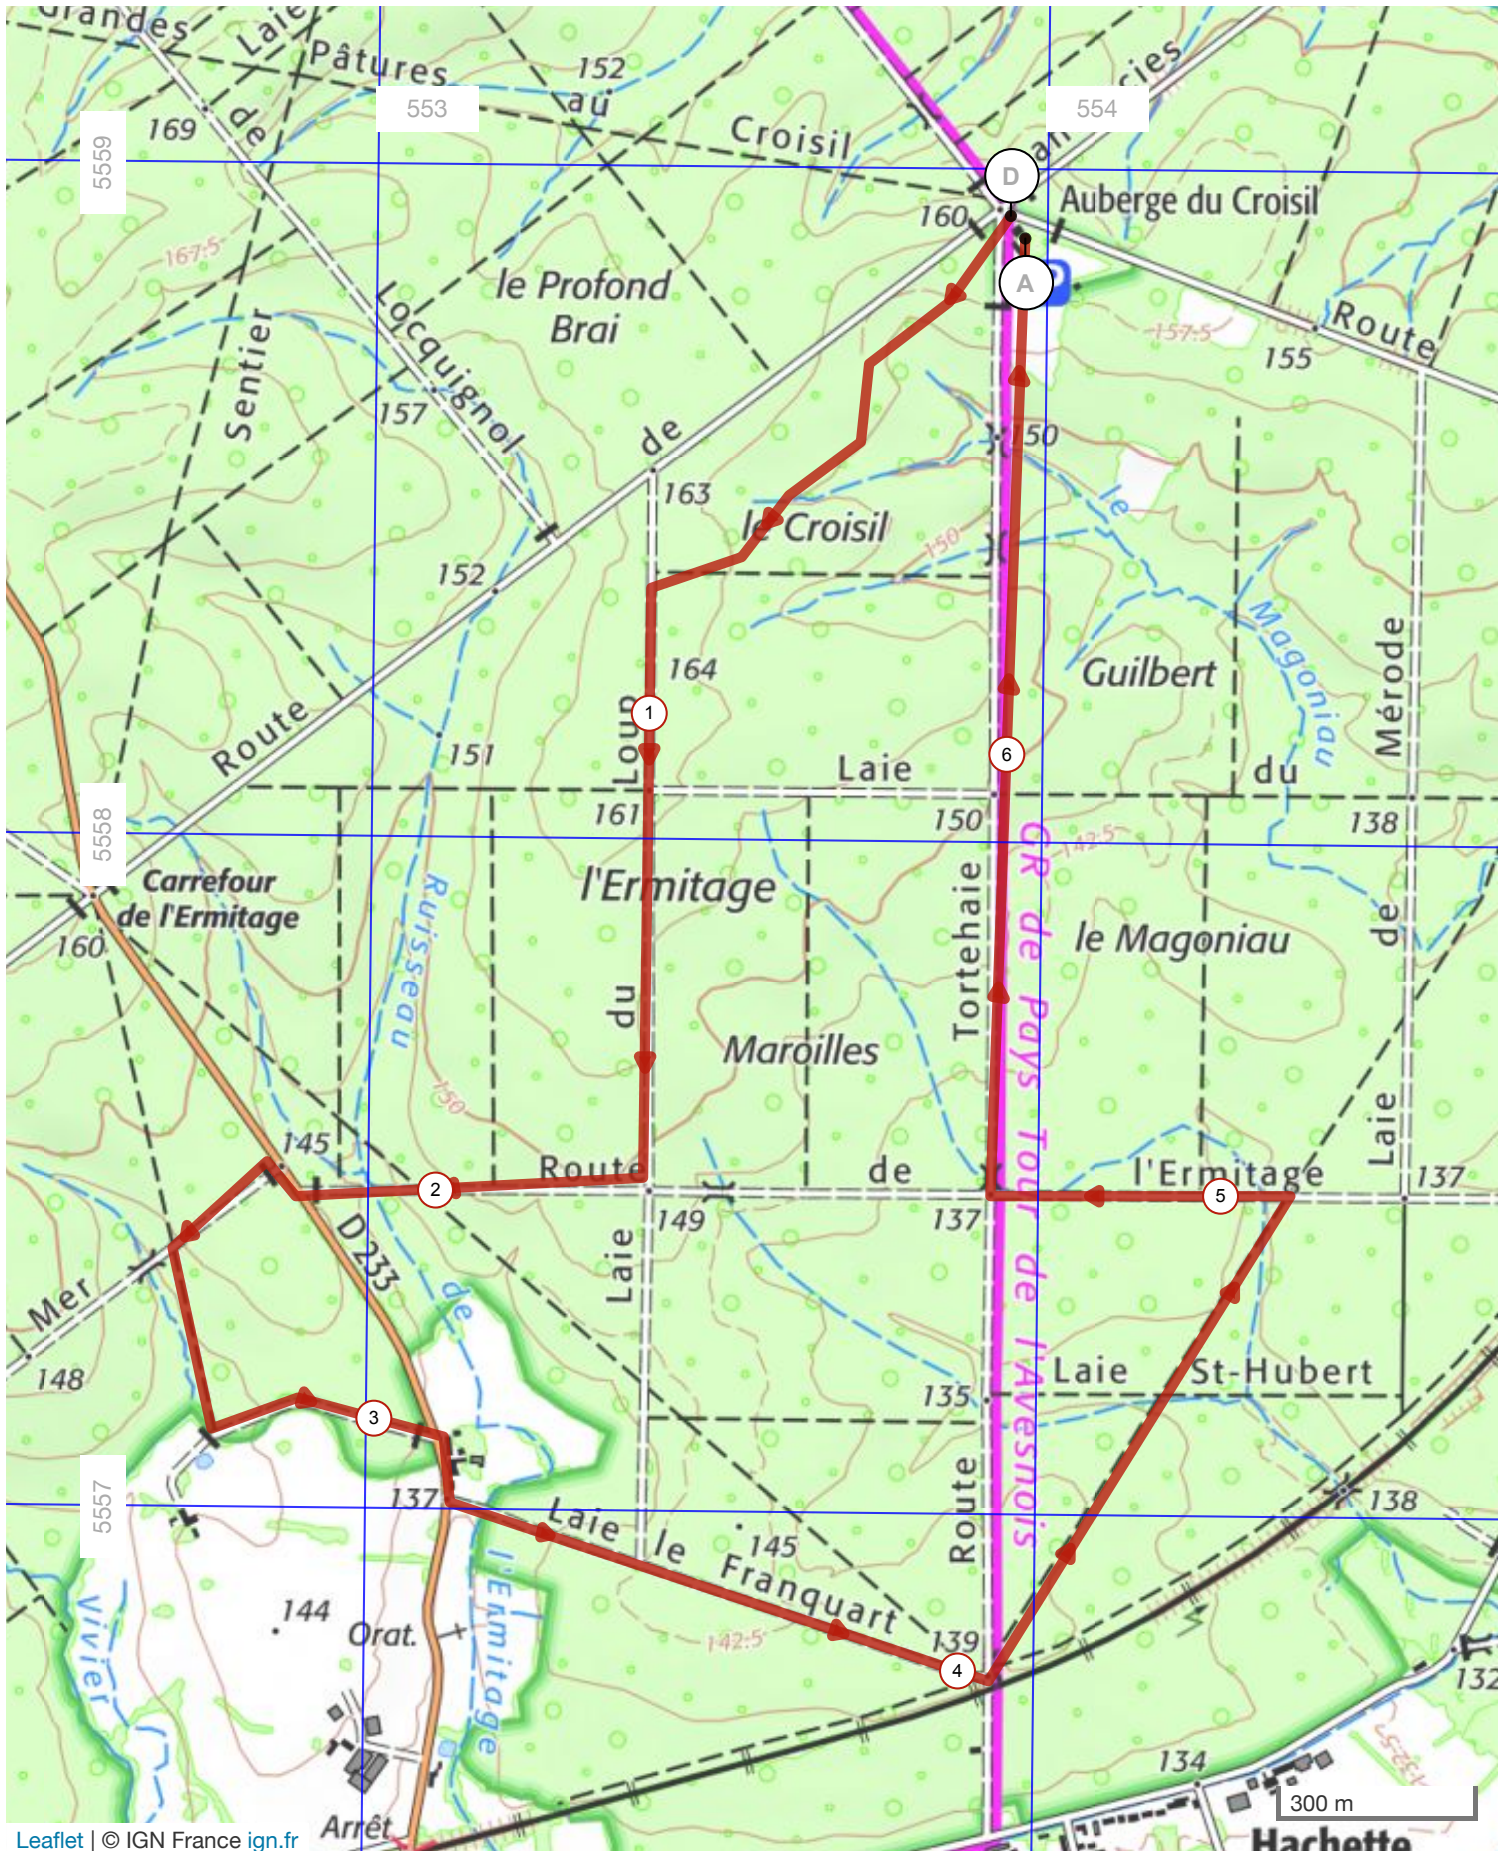

10815707 | Marche nordique | croisil6.7sud

Sassegnies -> Sassegnies

16.771 km 36 m 39 m 149 m 175 m

Leaflet | © IGN France ign.fr

Le droit de reproduction est strictement réservé à un usage personnel et privé. Lors de la pratique de votre activité, veuillez à respecter les propriétés et la praticabilité des parcours.